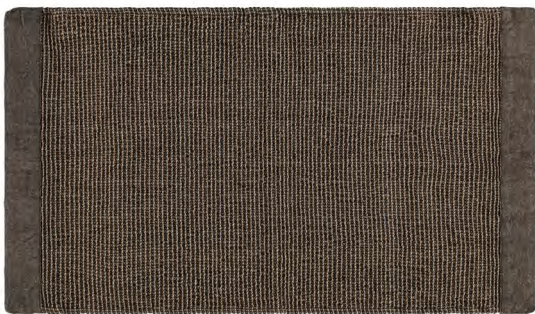

Brown Ruskea	KENNO BATH TOWEL KENNO KYLPYPYYHE		 6 410413 235236
Product code / Tuotenumero 323523	Sales unit / Myyntierä 4-24	Rrp / Svh	
Measurements / Mitat 90 x 180 x cm	Recycled material 75 % cotton, 25 % polyester. Kierrätysmateriaali 75 % puuvilla, 25 % polyesteri.